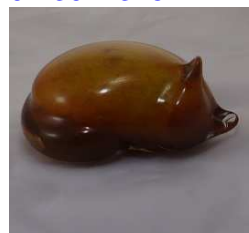

Briefbeschwerer Katzen

07-3300290 Gelb

07-3300990 Schwarz

Fr. 52.00