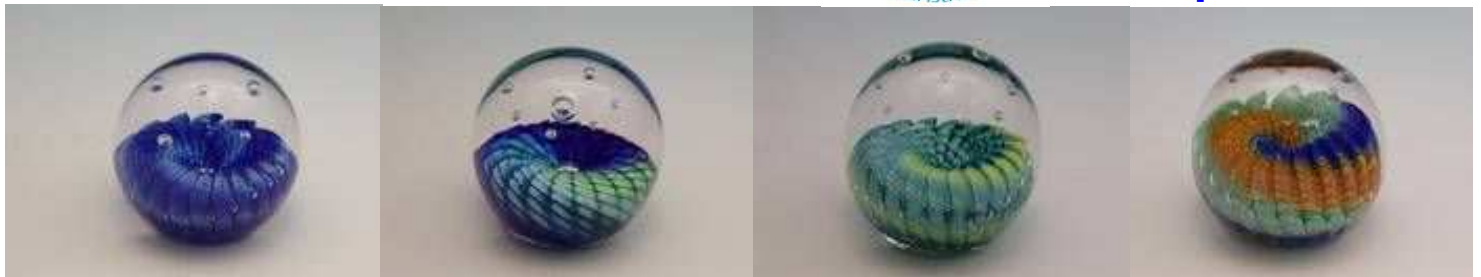

## optisch

07-6100155 Blautöne

07-6101355 Blau-Grün

07-6100355 Grün

07-6112355 Blau-Grün-Topas

07-6101455 Rot/Blau

07-6100955 4 Farbig

07-6100455 Rot

Der kleine Handschmeichler! Das Innenleben ist aus Farbglasschichten. Eine Luftblase sitzt mittig wie eine Perle auf einem Seidenkissen umrandet von einem Kranz kleinerer Lufteinschlüsse. Durchmesser ca. 5.5 cm Höhe ca. 4,5 cm Gewicht ca. 220g

## optisch

07-6100175 Blautöne

07-6101375 Blau-Grün

07-6100375 Grün

07-6112375 Blau-Grün-Topas

07-6101475 Rot/Blau

07-6100975 4 Farbig

Das Innenleben aus vielen Farbglasschichten ist zu einem regelmäßigen Muster gearbeitet, auf dem eine Luftblase mittig sitzt, wie eine Perle. Oberhalb davon schweben geometrisch angeordnete Lufteinschlüsse. Durchmesser ca. 7.5 cm Höhe ca. 6.5 cm Gewicht ca. 500g