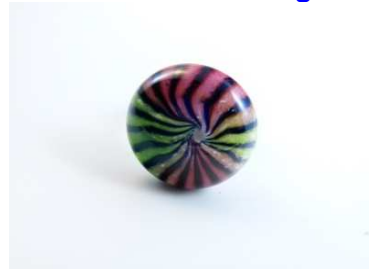

07-9500232

07-9500032

CoDo Glasanhänger

22mm 39.00  
24mm 42.00  
26mm 45.00  
28mm 49.00  
32mm 56.00

42cm Leder 9.00

07-9103422 Glas Ring

07-9100322 Glas Ring

Ring Silber 925

20mm  
26mm  
28mm

Fr. 59.00  
Fr. 66.00  
Fr. 66.00