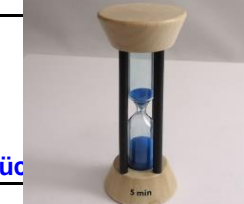

**Sand:**

0 weiss Material: Holz Buche ca.75g  
 1 blau Maße: 100 x 50 mm  
 2 gelb Ablaufzeit: ca. 5 Minute  
 4 rot Sand: 4 Farben

18.00

S 4 Stück

58.00

60-5057\_10 100x37mm Sanduhr 5 Minuten

**Sand:**

0 weiss Material: Holz Buche Säulen schwarz  
 1 blau Maße: 100 x 38mm  
 2 gelb Sand: 4 Farben ca.28g  
 4 rot Ablaufzeit: ca. 5 Minuten